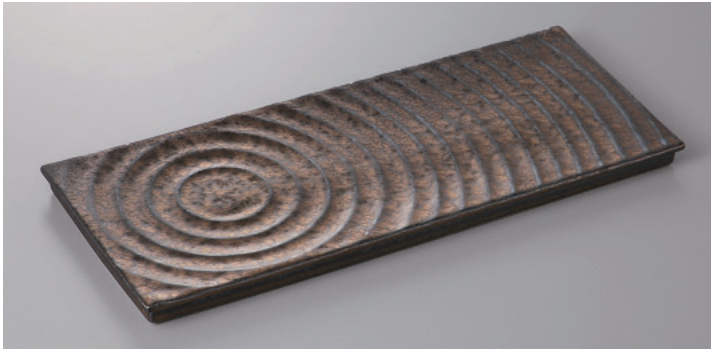

353-1-26H 6,600円 金彩長皿(大) 54×12.5×2.5cm

353-2-22H 6,000円 粉引拭取リガタ彫12.0皿 37×14.5×4cm

353-3-26H 5,500円 金結晶波紋長角 35.5×15×1.8cm

強化
353-4-52H 5,000円 青白磁市松彫44cm長皿 44×11×2cm

353-5-23H 4,250円 萌蛭長角大皿 31.7×15.5×2.3cm

353-6-33H 3,100円 金結晶岩肌長角36cm皿 35.5×12×1.2cm

土物
353-7-82H 4,000円 友楽ブルー14号長平皿 20入 44.5×9.2×2cm

土物
353-8-82H 3,800円 友楽ブルー14号細長平皿 20入 45.5×6.5×1.5cm

土物
353-9-82H 4,000円 友楽油滴天目14号長平皿 20入 44.5×9.2×2cm

土物
353-10-82H 3,800円 友楽油滴天目14号細長平皿 20入 45.5×6.5×1.5cm

刺身・向付

中鉢・小鉢・組小鉢

小付・珍珠

松花堂・蓋向・
円菓子碗・小吸碗

むし碗・土瓶・むし

前菜皿

付出皿・焼物皿・仕切皿

天皿・呑水