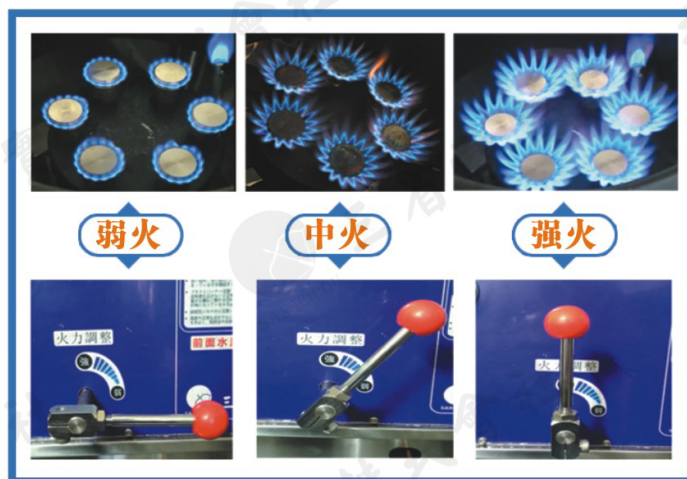

三省堂 靜音型中華猛火爐

分散噴射型火焰，均勻貼近鍋底

猛火力

快速烹飪
快速轉換營業額

靜音型

沒有尖銳嘯叫聲
不會影響客席

耐久

精細製作
日本原裝進口

【貨號】STCR-650E

【商品名】三省堂靜音型中華猛火爐 (大)

【尺寸】650×750×750

【燃氣消費量】34.9KW

【貨號】STCR-550E

【商品名】三省堂靜音型中華猛火爐 (小)

【尺寸】550×750×750

【燃氣消費量】34.9KW